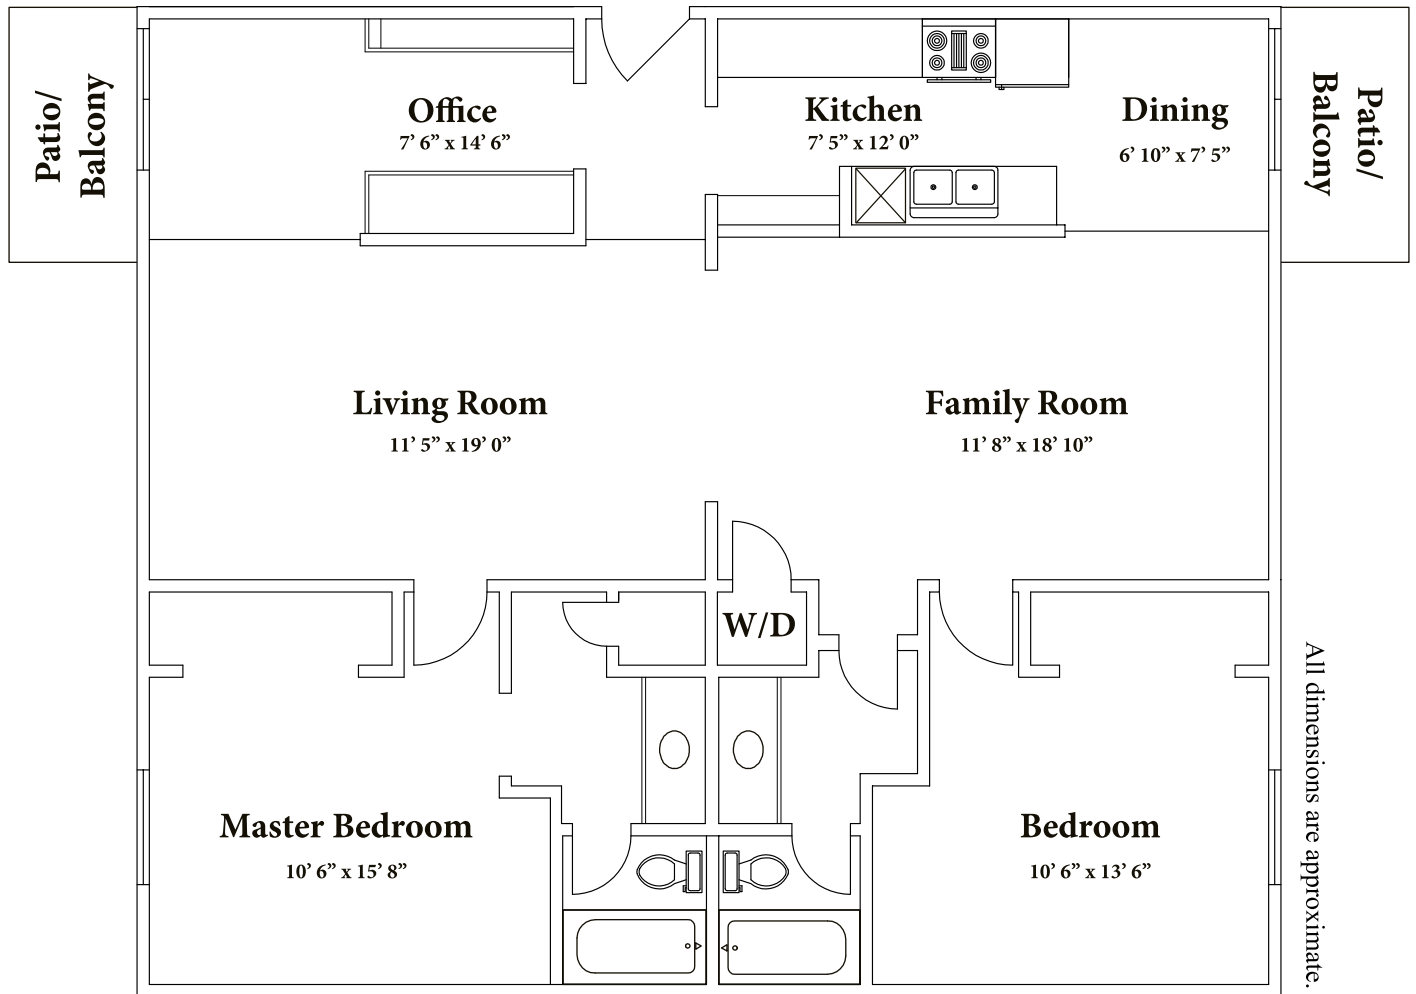

2 Bedroom w/office
2 Bath
1300 sq. ft.

Dep. _____ \$ _____

2612 Southwest Pkwy · Wichita Falls, TX 76308 · (940) 692-8700
info@ladonnaplacepts.com · www.ladonnaplacepts.com