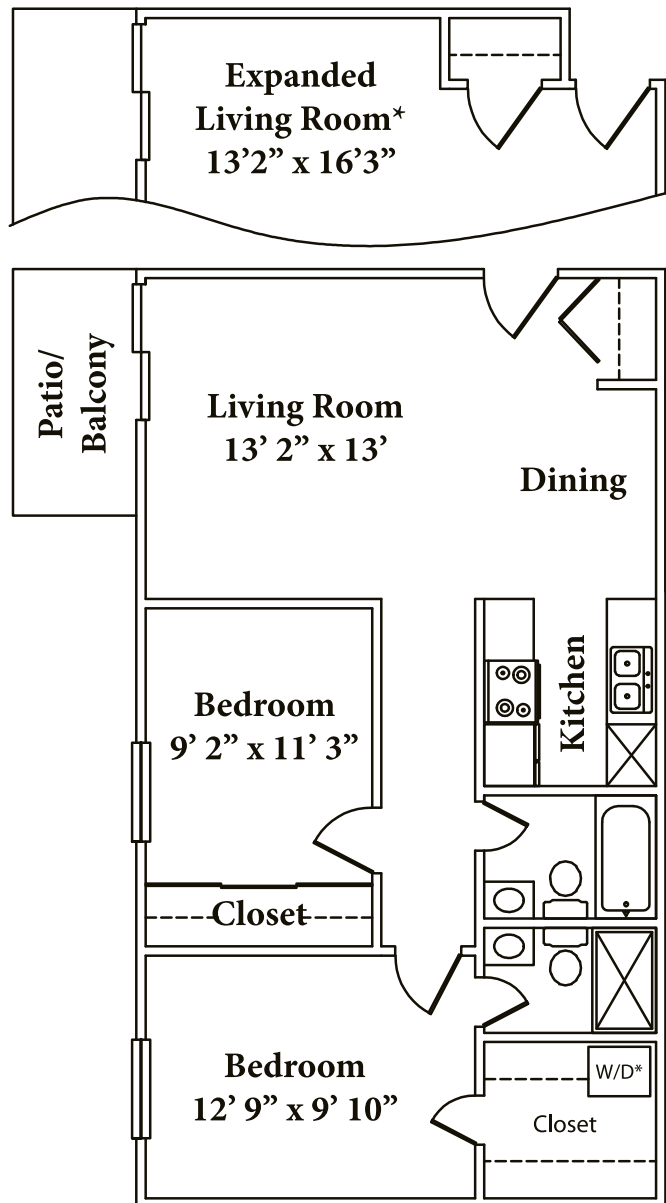

2 Bedroom  
2 Bath  
807 - 870 sq.ft.

Dep. \_\_\_\_\_ \$ \_\_\_\_\_

\*In Select Homes

2612 Southwest Pkwy · Wichita Falls, TX 76308 · (940) 692-8700  
info@ladonnaplaceapts.com · www.ladonnaplaceapts.com